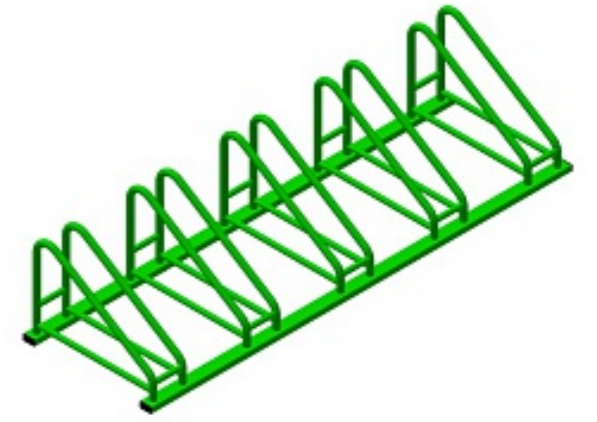

ВЕЛОПАРКОВКА №1

АРТИКУЛ: RA-1-5

Страна происхождения: Россия

Габаритные размеры: 550 x 1 800 x 400 мм

Велопарковка на 5 парковочных мест.

ВЕЛОПАРКОВКА №2

АРТИКУЛ: RA-2-5

Страна происхождения: Россия