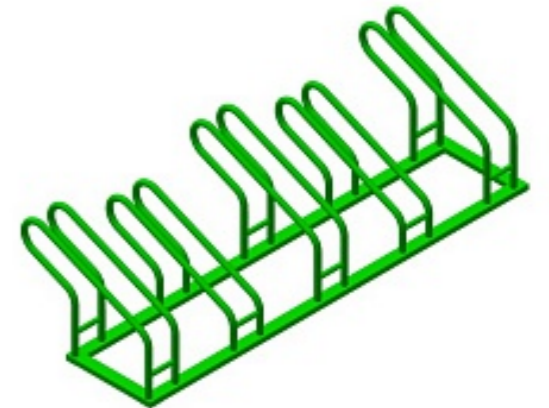

ВЕЛОПАРКОВКА №1

АРТИКУЛ: RA-1-5

Страна происхождения: Россия

Габаритные размеры: 550 x 1 800 x 400 мм

Велопарковка на 5 парковочных мест.

ВЕЛОПАРКОВКА №2

АРТИКУЛ: RA-2-5

Страна происхождения: Россия

Габаритные размеры: 700 x 1 800 x 570 мм

Велопарковка на 5 парковочных мест.

ВЕЛОПАРКОВКА №3

АРТИКУЛ: RA-3-5

Страна происхождения: Россия

Габаритные размеры: 650 x 2 300 x 500 мм

ВЕЛОПАРКОВКА №4

АРТИКУЛ: RA-4-5