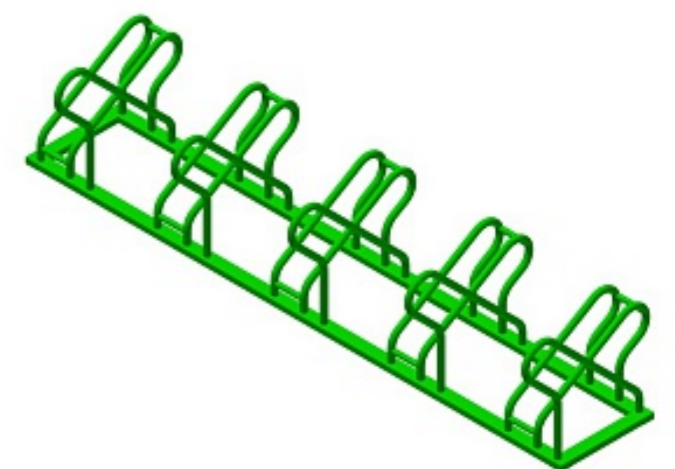

Габаритные размеры: 700 x 1 800 x 570 мм

Велопарковка на 5 парковочных мест.

ВЕЛОПАРКОВКА №3

АРТИКУЛ: RA-3-5

Страна происхождения: Россия

Габаритные размеры: 650 x 2 300 x 500 мм

ВЕЛОПАРКОВКА №4

АРТИКУЛ: RA-4-5